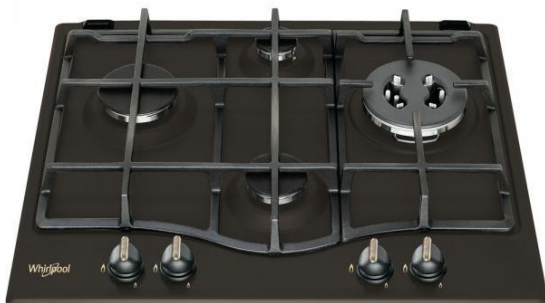

# GMT 6422 AN

Varná doska

Whirlpool

EAN kód: 8003437616303

Typ varnej dosky	plynová
Kategória dosky	samostatná
Šírka dosky	do 60 cm

## Vlastnosti

Dizajn	RUSTIKÁL
Farba	čierny antracit
Vyhotovenie	bez rámečka
Ovládanie	gombíkmi
Počet varných zón	4
Umiestnenie ovládania	vpredú
Výkonný dvojkorunkový horák	áno
Zapaľovanie horákov	integrované
Bezpečnostné ventily horákov	áno
Druh mriežky	liatinová
Počet mriežok	3